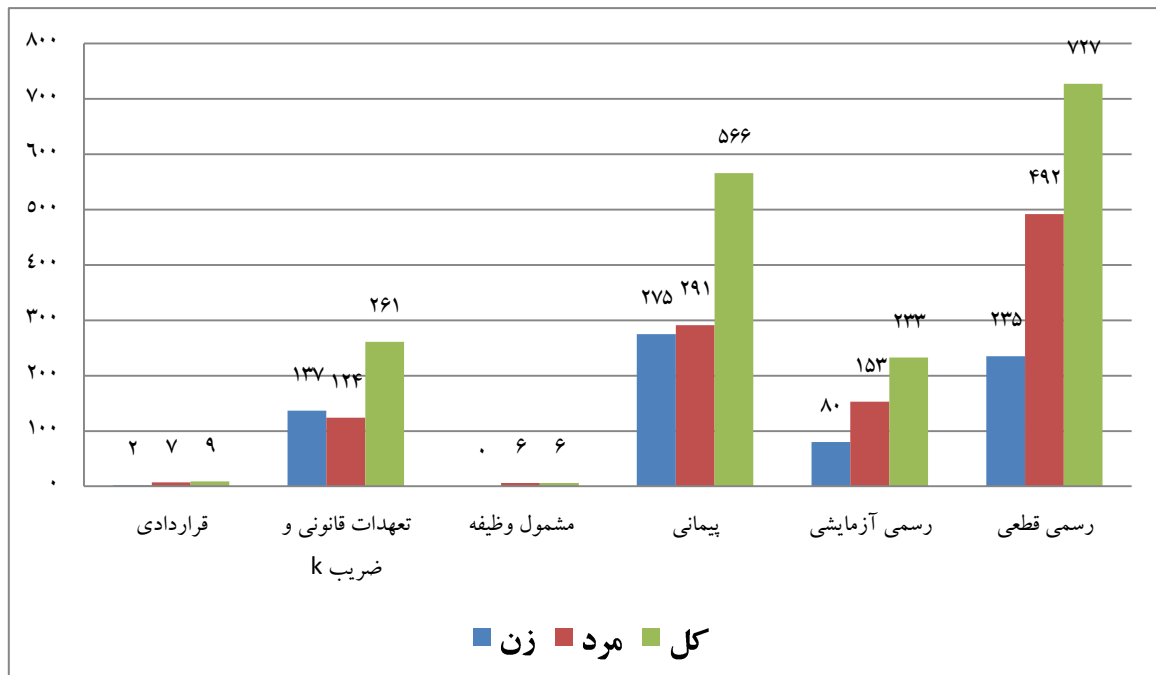

تعداد اعضای هیأت علمی دانشگاه بر حسب نوع استخدام و جنسیت در سال ۱۳۹۶

نوع استخدام	زن	مرد	کل
قراردادی	۲	۷	۹
تعهدات قانونی و ضریب k	۱۳۷	۱۲۴	۲۶۱
مشمول وظیفه	۰	۶	۶
پیمانی	۲۷۵	۲۹۱	۵۶۶
رسمی آزمایشی	۸۰	۱۵۳	۲۳۳
رسمی قطعی	۲۳۵	۴۹۲	۷۲۷
مجموع	۷۲۹	۱۰۷۳	۱۸۰۲